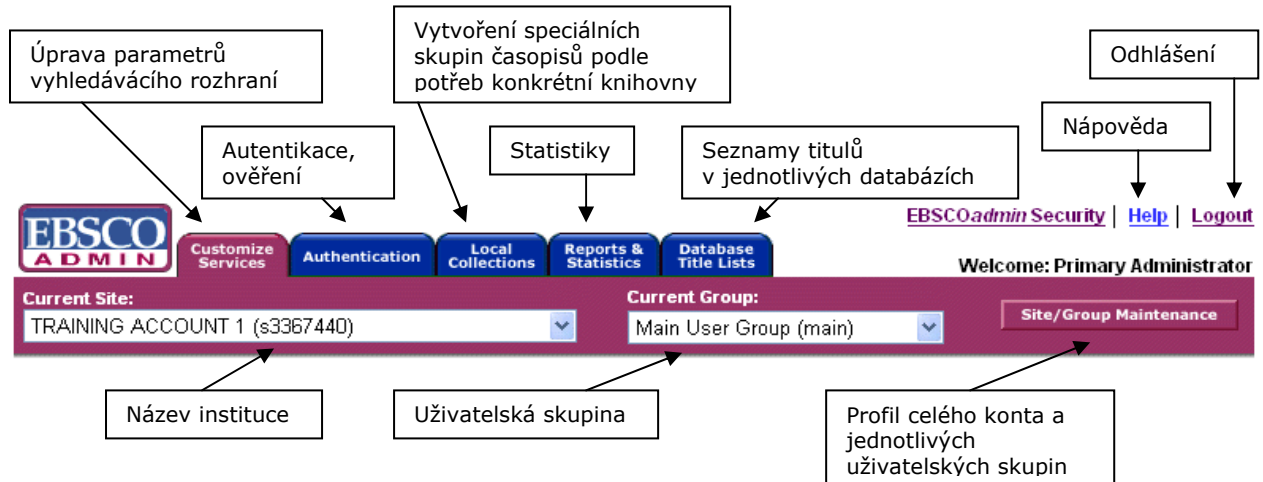

Vstup do modulu

<http://eadmin.epnet.com/eadmin/login.aspx>
(vstup na heslo přidělené každé knihovně)

✓ Hlavní lišta:

✓ Jednotlivé funkce:

Costumize services (nastavení parametrů)

Authentication (ověření)

Reports & Statistics (statistiky)

Database title lists (seznamy titulů v databázích)

- Výběr formátů záznamů pro jednotlivé přístupné databáze