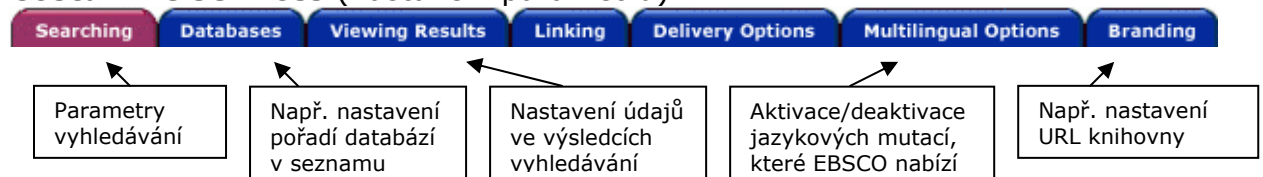

Vstup do modulu

<http://eadmin.epnet.com/eadmin/login.aspx>
(vstup na heslo přidělené každé knihovně)

✓ Hlavní lišta:

✓ Jednotlivé funkce:

Costumize services (nastavení parametrů)

Authentication (ověření)

Reports & Statistics (statistiky)

Database title lists (seznamy titulů v databázích)

- Výběr formátů záznamů pro jednotlivé přístupné databáze