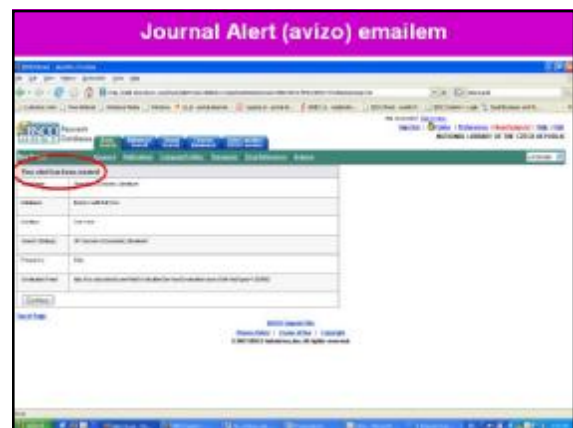

Uskupení databází dle tématického zaměření - Group Databases By Subject Header

Vytvoření nové schránky (folder) v My EBSCOhost

**EBSCO Support Site -
zdroje v ďalších jazykoch**

<http://support.ebscohost.com>