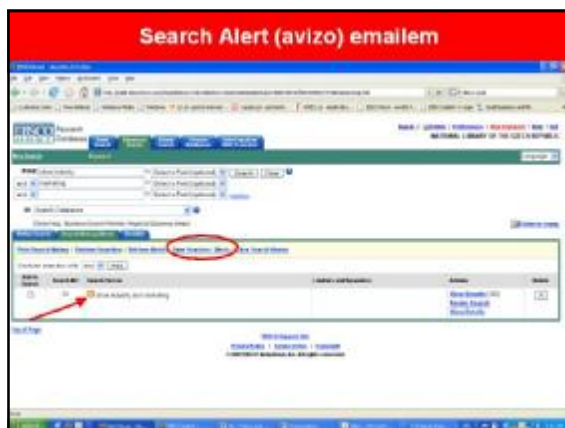

Uskupení databází dle tématického zaměření - Group Databases By Subject Header

Vytvoření nové schránky (folder) v My EBSCOhost

**EBSCO Support Site -
zdroje v ďalších jazykoch**

<http://support.ebscohost.com>