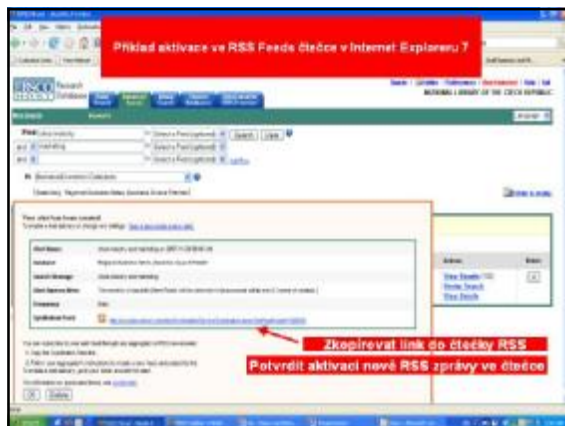

Find More Like This

- každý EBSCOhost článek nyní obsahuje *Find More Like This* link
- po kliknutí na tento link se objeví články s podobnými předmětovými termíny, které jsou podobné předmětovým termínům z Vašeho článku, který jste vyhledali
- počet nalezených článků, jejichž předmětové termíny jsou podobné předmětovým termínům z Vašeho článku závisí na počtu databází, ve kterých vyhledáváte

Uskupení databází dle tématického zaměření - Group Databases By Subject Header

Vytvoření nové schránky (folder) v My EBSCOhost

**EBSCO Support Site -
zdroje v ďalších jazykoch**

<http://support.ebscohost.com>