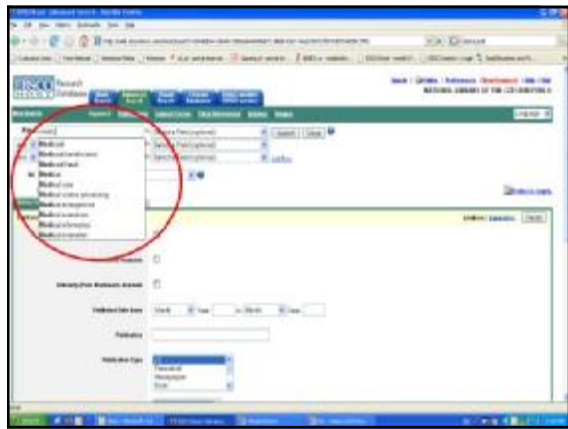

Nové funkce v EBSCOhost

- „Add Rows“ to Guided Find Fields
- Autocomplete Keyword Search Suggestions
- Ask-A-Librarian
- Vylepšení pro History Screen
- Export Manager
- „Find More Like This“

Nové funkce v EBSCOhost

- Grouping Databases by Subject Header
- Creation of Multiple Sub Folders
- Change of the Databases List: Two Ways of Enforcement of Databases on Free Trial Access
- Language Options at EBSCOhost
- Creation of RSS Feed Alerts in EBSCOhost

Add Rows to Guided Find Fields

Co je Export Manager?

- prostřednictvím funkce Export Manager můžete ukládat nebo zaslat e-mailem citace ve formátu, který je kompatibilní s Vaším softwarem pro management bibliografických odkazů