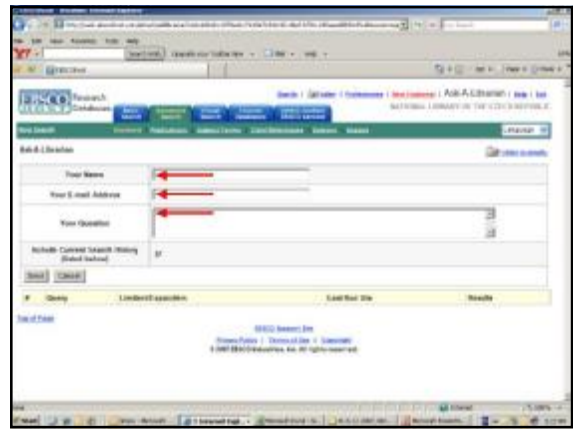

Nové funkce v EBSCOhost

- „Add Rows“ to Guided Find Fields
- Autocomplete Keyword Search Suggestions
- Ask-A-Librarian
- Vylepšení pro History Screen
- Export Manager
- „Find More Like This“

Nové funkce v EBSCOhost

- Grouping Databases by Subject Header
- Creation of Multiple Sub Folders
- Change of the Databases List: Two Ways of Enforcement of Databases on Free Trial Access
- Language Options at EBSCOhost
- Creation of RSS Feed Alerts in EBSCOhost

Add Rows to Guided Find Fields

Co je Export Manager?

- prostřednictvím funkce Export Manager můžete ukládat nebo zaslat e-mailem citace ve formátu, který je kompatibilní s Vaším softwarem pro management bibliografických odkazů