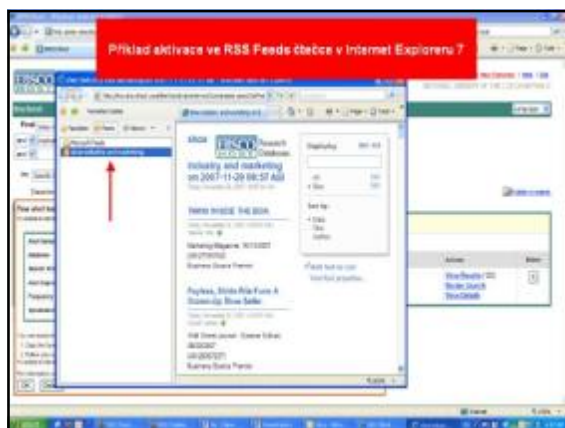

Find More Like This

- každý EBSCOhost článek nyní obsahuje *Find More Like This* link
- po kliknutí na tento link se objeví články s podobnými předmětovými termíny, které jsou podobné předmětovým termínům z Vašeho článku, který jste vyhledali
- počet nalezených článků, jejichž předmětové termíny jsou podobné předmětovým termínům z Vašeho článku závisí na počtu databází, ve kterých vyhledáváte

Uskupení databází dle tématického zaměření - Group Databases By Subject Header

Vytvoření nové schránky (folder) v My EBSCOhost

**EBSCO Support Site -
zdroje v ďalších jazykoch**

<http://support.ebscohost.com>