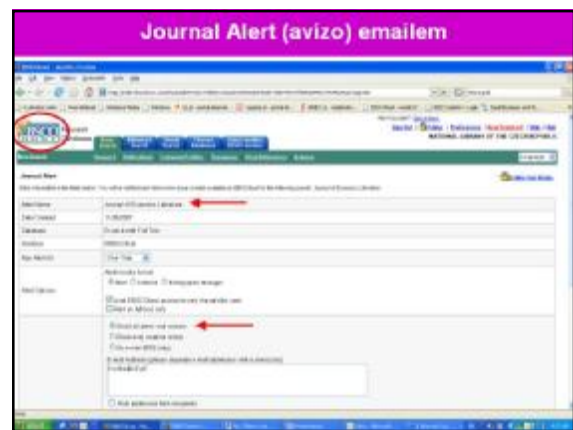

Find More Like This

- každý EBSCOhost článek nyní obsahuje *Find More Like This* link
- po kliknutí na tento link se objeví články s podobnými předmětovými termíny, které jsou podobné předmětovým termínům z Vašeho článku, který jste vyhledali
- počet nalezených článků, jejichž předmětové termíny jsou podobné předmětovým termínům z Vašeho článku závisí na počtu databází, ve kterých vyhledáváte

Uskupení databází dle tématického zaměření - Group Databases By Subject Header

Vytvoření nové schránky (folder) v My EBSCOhost

**EBSCO Support Site -
zdroje v ďalších jazykoch**

<http://support.ebscohost.com>