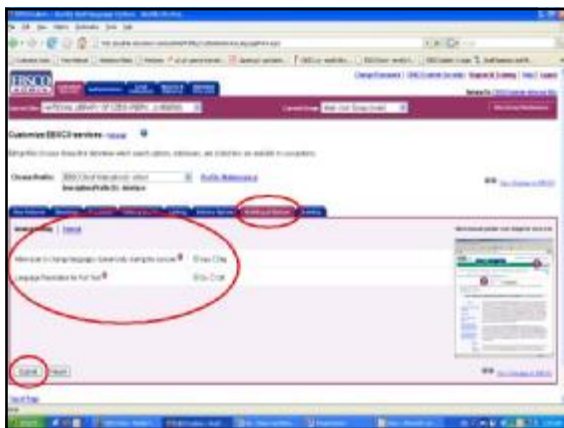

Uskupení databází dle tématického zaměření - Group Databases By Subject Header

Vytvoření nové schránky (folder) v My EBSCOhost

**EBSCO Support Site -
zdroje v ďalších jazykoch**

<http://support.ebscohost.com>