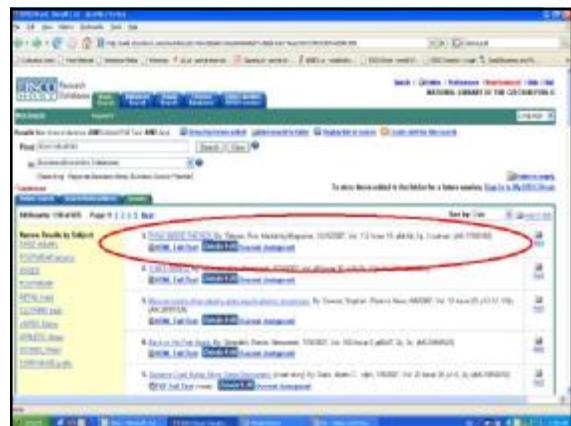

- každý EBSCOhost článek nyní obsahuje *Find More Like This* link
- po kliknutí na tento link se objeví články s podobnými předmětovými termíny, které jsou podobné předmětovým termínům z Vašeho článku, který jste vyhledali
- počet nalezených článků, jejichž předmětové termíny jsou podobné předmětovým termínům z Vašeho článku závisí na počtu databází, ve kterých vyhledáváte