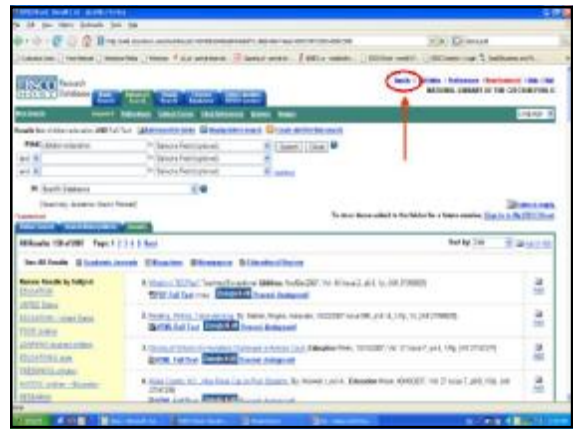

Vytvoření nové schránky (folder) v My EBSCOhost