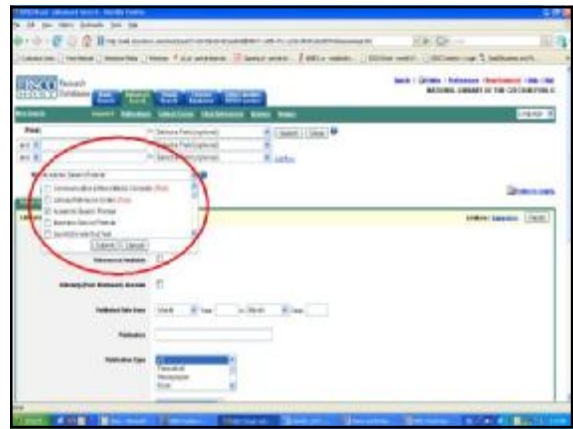

Uskupení databází dle tématického zaměření - Group Databases By Subject Header

Vytvoření nové schránky (folder) v My EBSCOhost

**EBSCO Support Site -
zdroje v ďalších jazykoch**

<http://support.ebscohost.com>