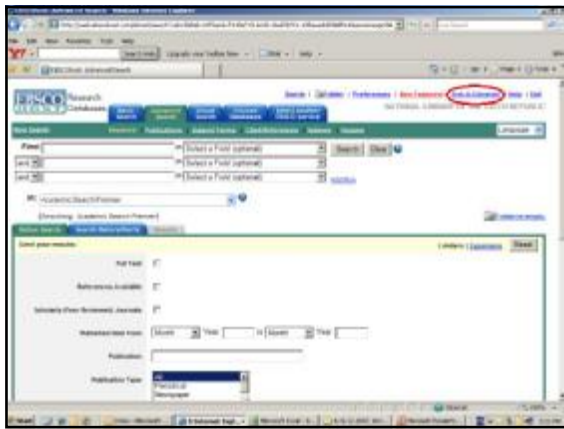

Nové funkce v EBSCOhost

- „Add Rows“ to Guided Find Fields
- Autocomplete Keyword Search Suggestions
- Ask-A-Librarian
- Vylepšení pro History Screen
- Export Manager
- „Find More Like This“

Nové funkce v EBSCOhost

- Grouping Databases by Subject Header
- Creation of Multiple Sub Folders
- Change of the Databases List: Two Ways of Enforcement of Databases on Free Trial Access
- Language Options at EBSCOhost
- Creation of RSS Feed Alerts in EBSCOhost

Add Rows to Guided Find Fields

Co je Export Manager?

- prostřednictvím funkce Export Manager můžete ukládat nebo zaslat e-mailem citace ve formátu, který je kompatibilní s Vaším softwarem pro management bibliografických odkazů