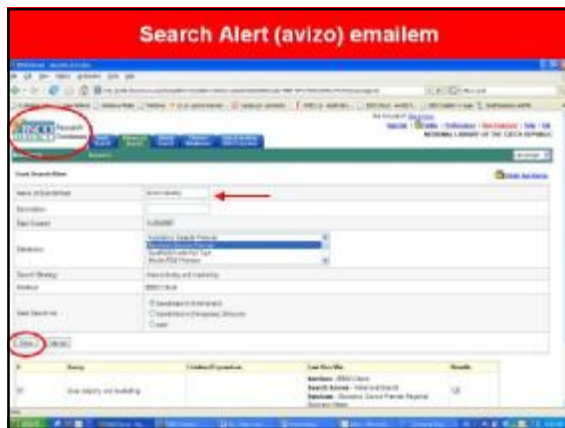

Find More Like This

- každý EBSCOhost článek nyní obsahuje *Find More Like This* link
- po kliknutí na tento link se objeví články s podobnými předmětovými termíny, které jsou podobné předmětovým termínům z Vašeho článku, který jste vyhledali
- počet nalezených článků, jejichž předmětové termíny jsou podobné předmětovým termínům z Vašeho článku závisí na počtu databází, ve kterých vyhledáváte

Uskupení databází dle tématického zaměření - Group Databases By Subject Header

Vytvoření nové schránky (folder) v My EBSCOhost

**EBSCO Support Site -
zdroje v ďalších jazykoch**

<http://support.ebscohost.com>