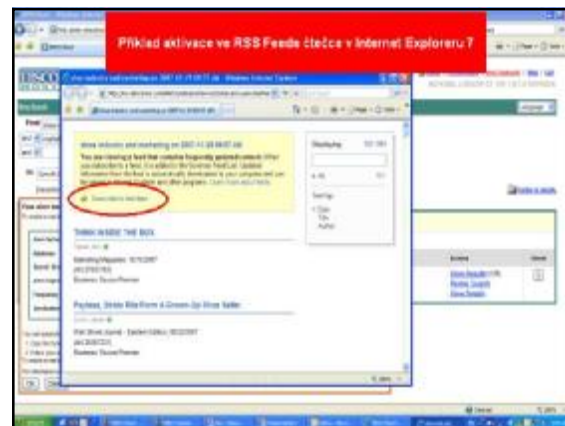

Uskupení databází dle tématického zaměření - Group Databases By Subject Header

Vytvoření nové schránky (folder) v My EBSCOhost

**EBSCO Support Site -
zdroje v ďalších jazykoch**

<http://support.ebscohost.com>