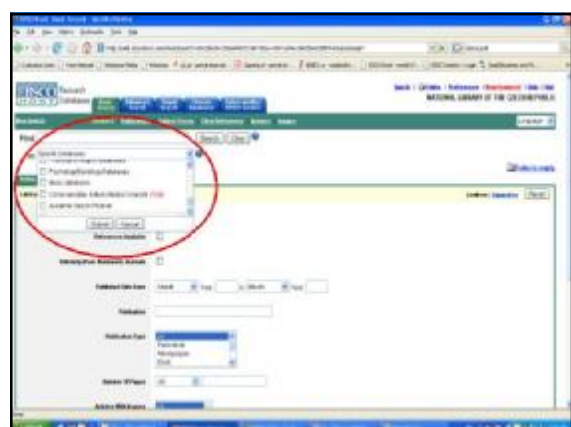

Uskupení databází dle tématického zaměření - Group Databases By Subject Header