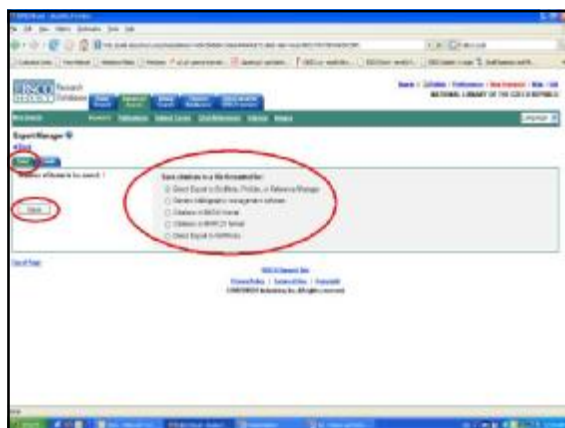

Add Rows to Guided Find Fields

Co je Export Manager?

- prostřednictvím funkce Export Manager můžete ukládat nebo zaslat e-mailem citace ve formátu, který je kompatibilní s Vaším softwarem pro management bibliografických odkazů