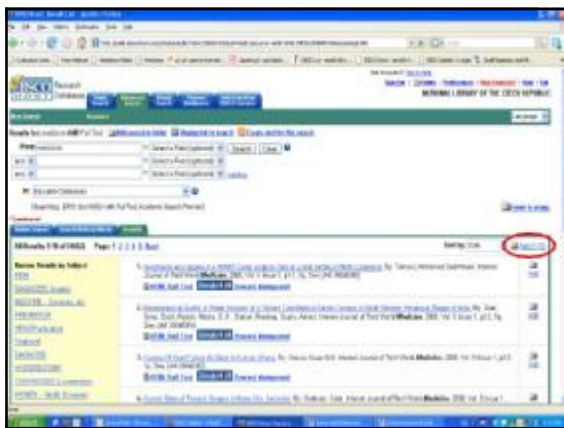

Vytvoření nové schránky (folder) v My EBSCOhost