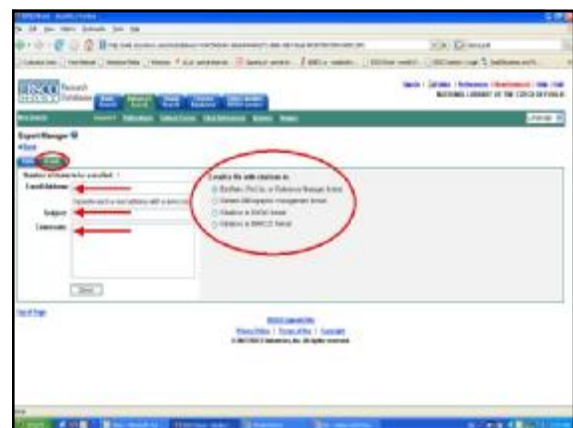

Add Rows to Guided Find Fields

Co je Export Manager?

- prostřednictvím funkce Export Manager můžete ukládat nebo zaslat e-mailem citace ve formátu, který je kompatibilní s Vaším softwarem pro management bibliografických odkazů