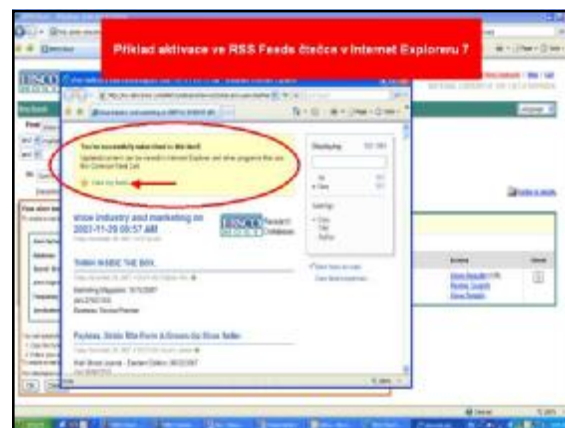

Uskupení databází dle tématického zaměření - Group Databases By Subject Header

Vytvoření nové schránky (folder) v My EBSCOhost

**EBSCO Support Site -
zdroje v ďalších jazykoch**

<http://support.ebscohost.com>