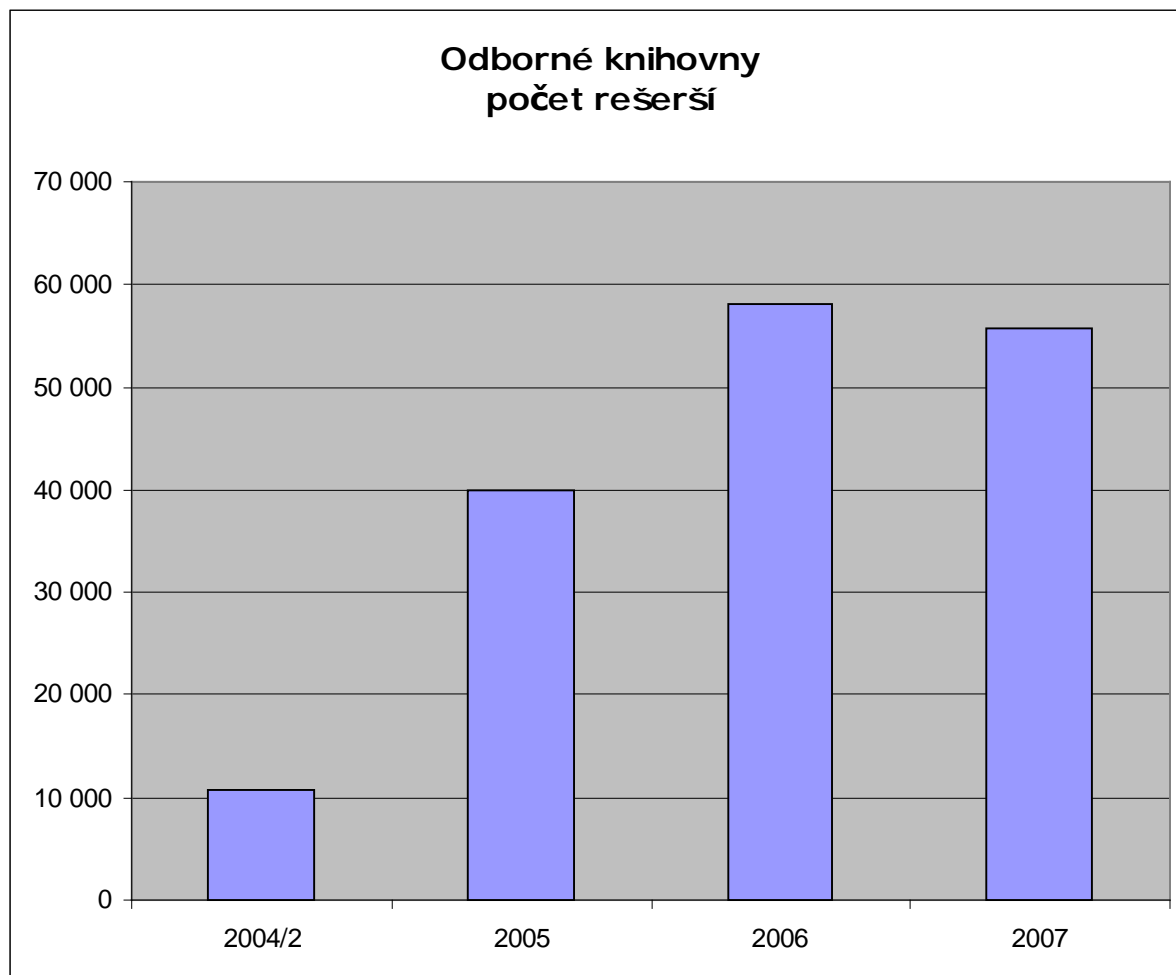

2) Počet řešerší – odborné knihovny

roky	2004/2	2005	2006	2007
počet řešerší	10 804	39 897	58 075	55 703