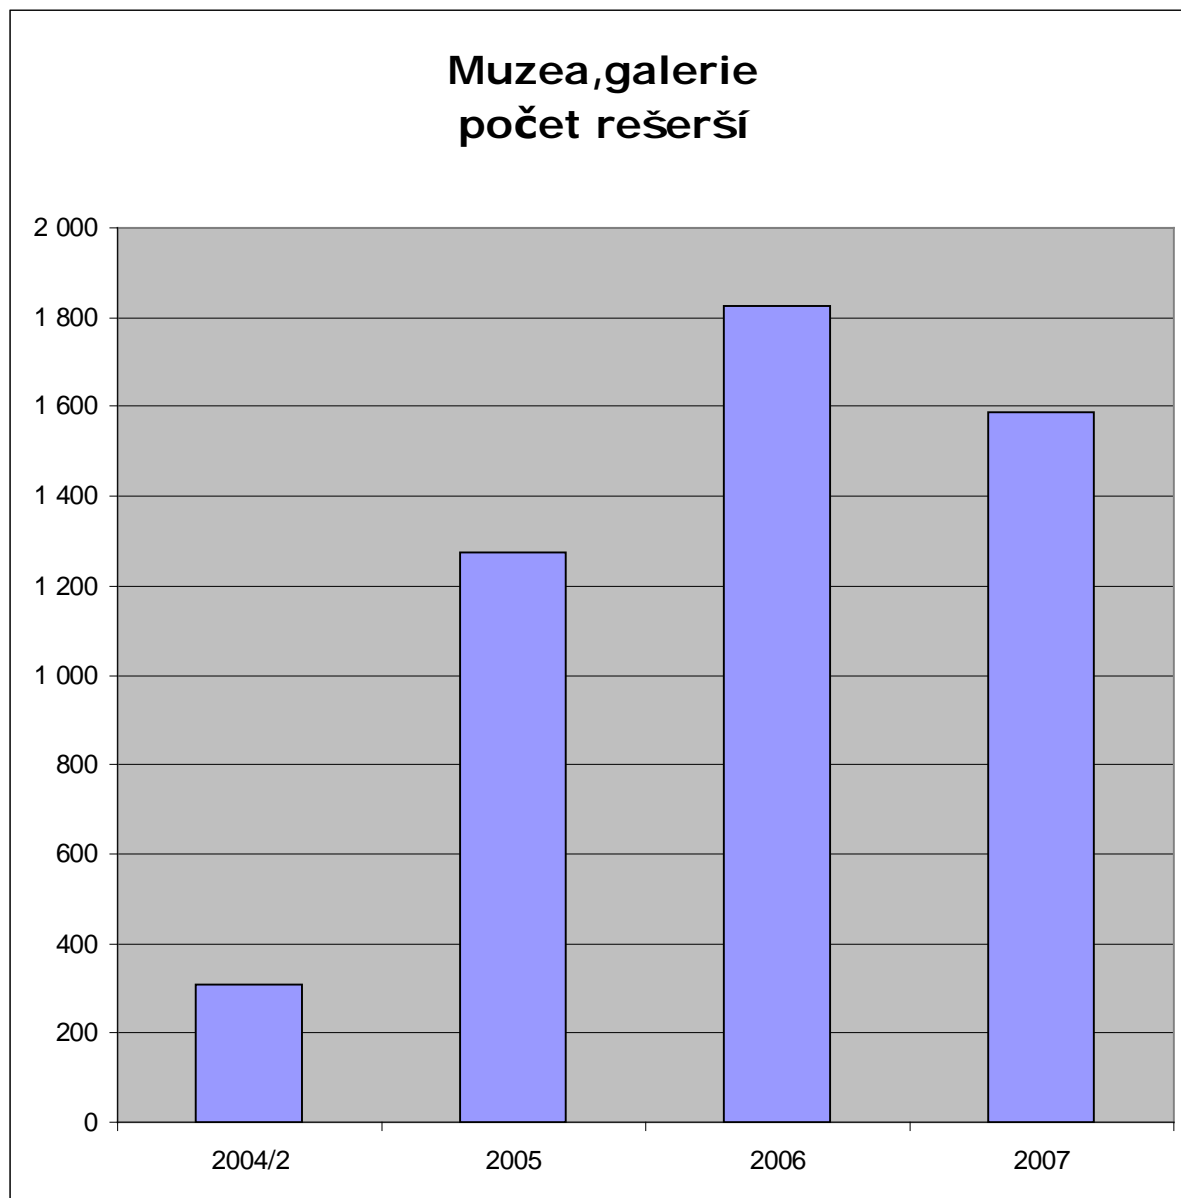

4) Počet řešerší – muzea, galerie, archivy

roky	2004/2	2005	2006	2007
počet řešerší	308	1 274	1 826	1 589