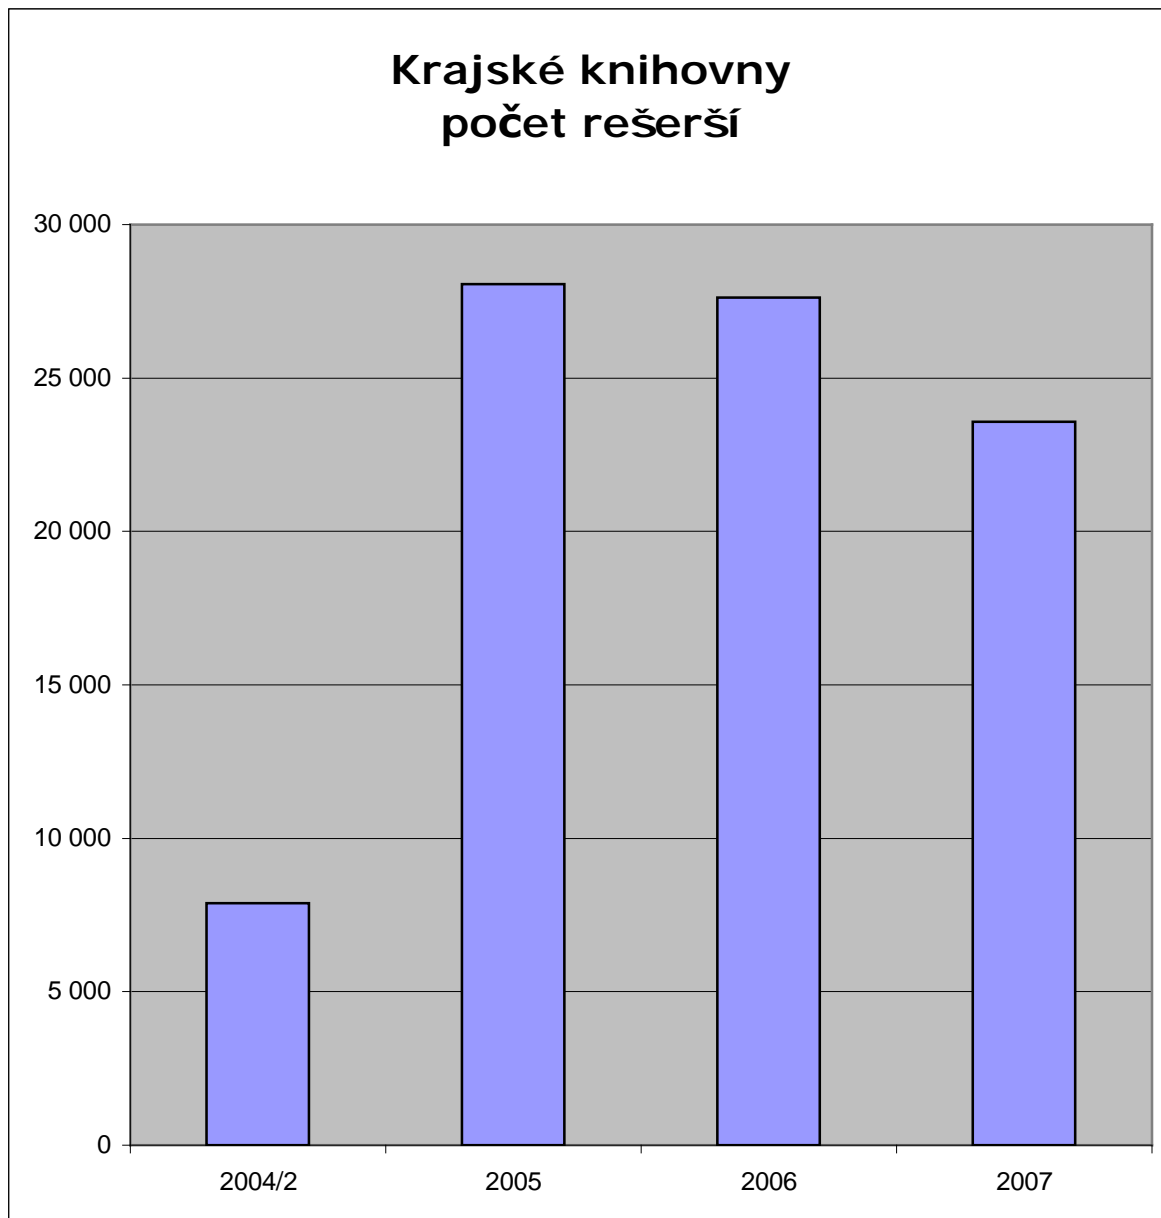

5) Počet rešerší – krajské knihovny

roky	2004/2	2005	2006	2007
počet rešerší	7 886	28 064	27 623	23 567