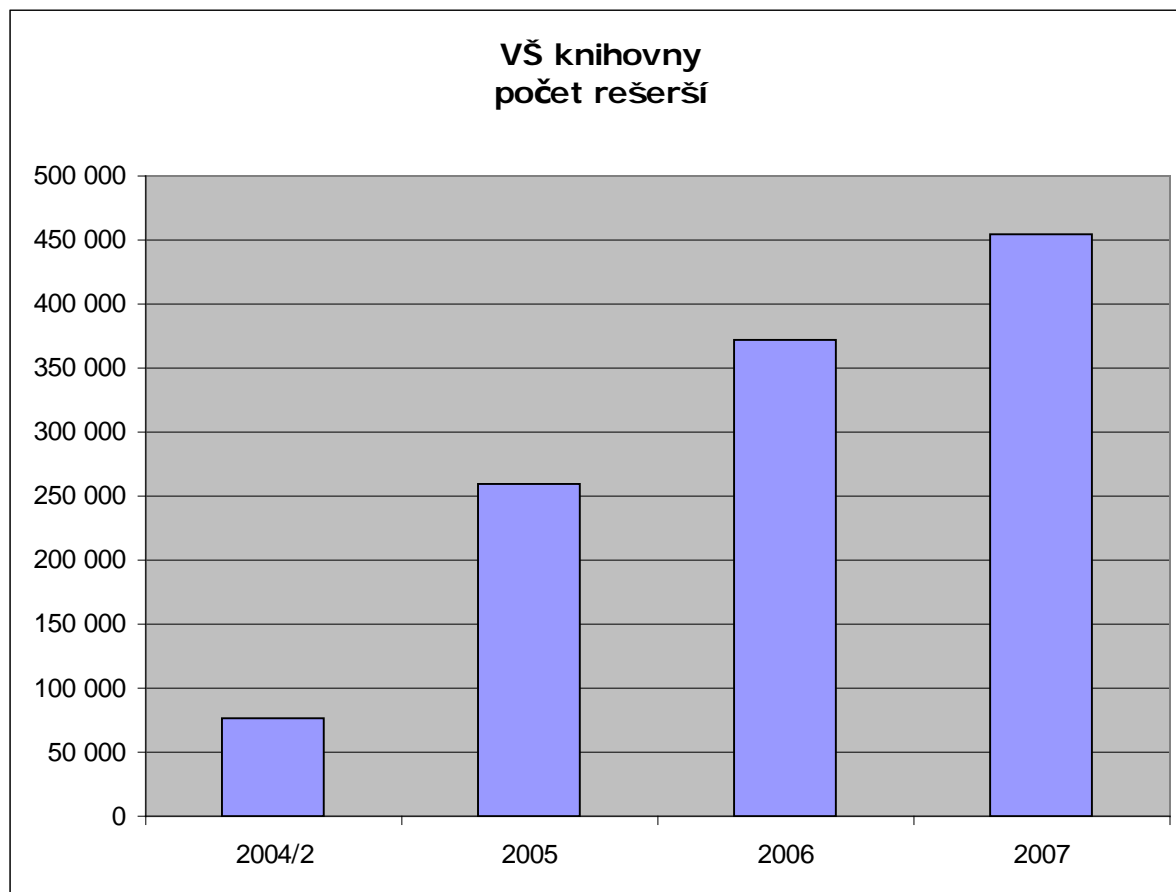

Statistiky využívání databází EBSCOhost v letech 2004-2007

pro knihovny zapojené do projektu

*Databáze EBSCOhost – zdroj vědeckých informací pro humanitní a
společenské obory*

Obsah:

| | |
|--|---|
| 1) Počet rešerší – VŠ knihovny | 2 |
| 2) Počet rešerší – odborné knihovny | 3 |
| 3) Počet rešerší – výzkumné ústavy | 4 |
| 4) Počet rešerší – muzea, galerie, archivy | 5 |
| 5) Počet rešerší – krajské knihovny | 6 |
| 6) Počet zobrazených plných textů | 7 |
| 7) Počet zobrazených abstraktů | 8 |

Pozn.: údaje za rok 2004 jsou uvedeny pouze za 2.pololetí

1) Počet rešerší – VŠ knihovny

| roky | 2004/2 | 2005 | 2006 | 2007 |
|---------------|--------|---------|---------|---------|
| počet rešerší | 75 840 | 259 558 | 371 527 | 454 755 |