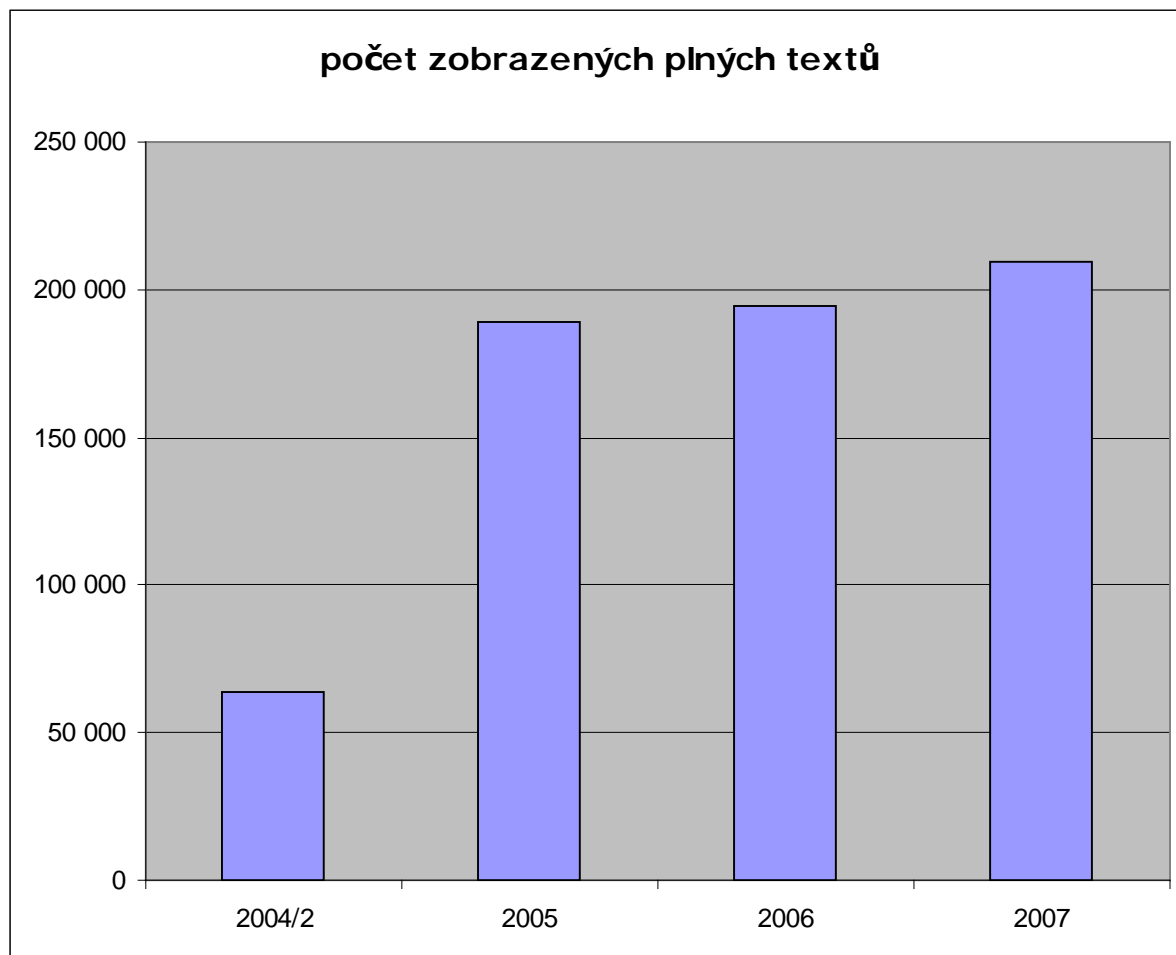

6) Počet zobrazených plných textů

roky	2004/2	2005	2006	2007
plné texty	64 010	189 349	194 159	209 152