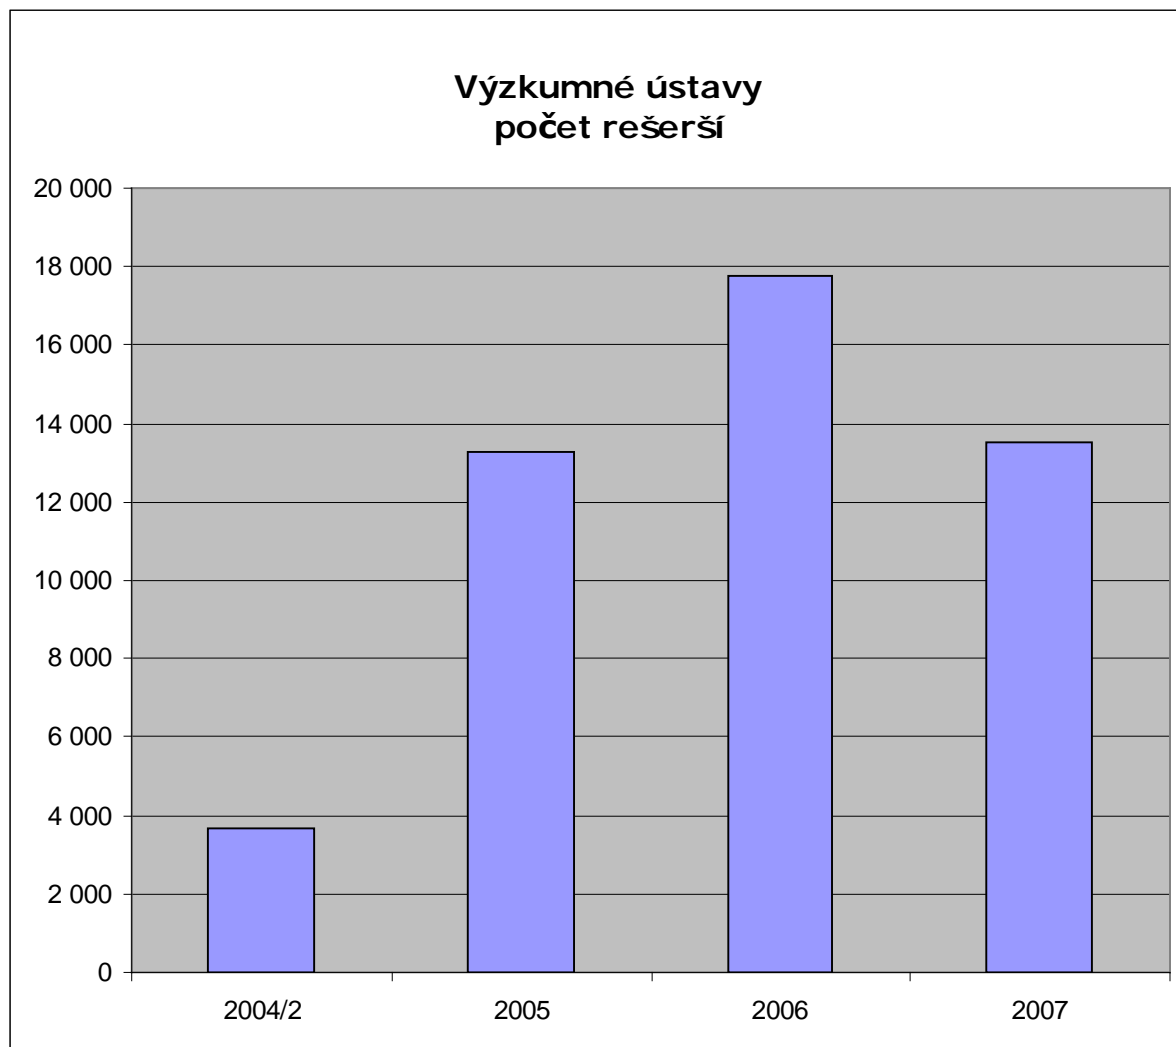

3) Počet řešerší – výzkumné ústavy

roky	2004/2	2005	2006	2007
počet řešerší	3 696	13 257	17 754	13 495