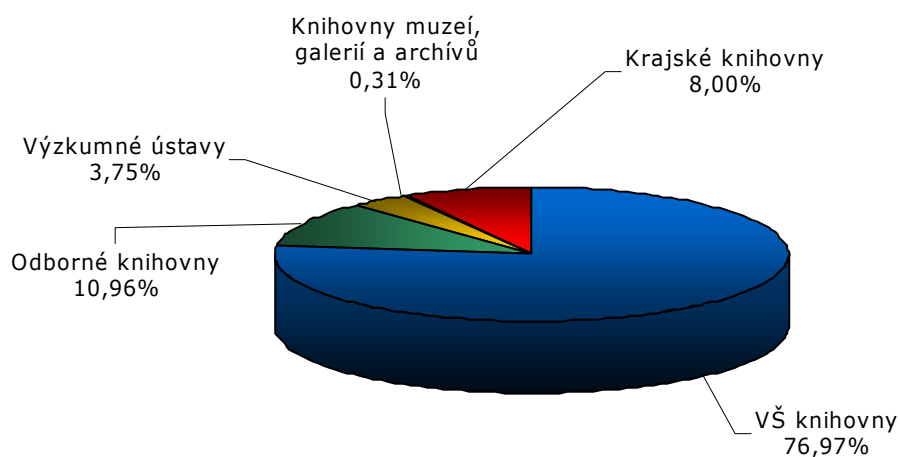

Statistiky využívání databází EBSCOhost

za období červenec-prosinec 2004

Pro knihovny zapojené pro projektu

Databáze EBSCO - zdroj vědeckých informací pro humanitní a společenské obory

Obsah:

1) Celkový přehled - počet rešerší – podle počtu knihoven
2) Celkový přehled - počet zobrazených HTML – podle počtu knihoven
3) Celkový přehled - počet zobrazených PDF – podle počtu knihoven

1) Celkový přehled - počet rešerší – podle počtu knihoven

	07/2004	08/2004	09/2004	10/2004	11/2004	12/2004	Celkem
VŠ knihovny	6 002	7 273	10 773	14 446	20 969	16 377	75 840
Odborné knihovny	1 502	1 952	1 861	1 027	2 700	1 762	10 804
Výzkumné ústavy	158	234	838	707	1 250	509	3 696
Knihovny muzeí, galerií a archívů	14	20	46	188	35	5	308
Krajské knihovny	560	1 649	883	2 009	1 650	1 135	7 886
<i>Celkem</i>	<i>8 236</i>	<i>11 128</i>	<i>14 401</i>	<i>18 377</i>	<i>26 604</i>	<i>19 788</i>	

Knihovny zapojené do projektu poměrné zastoupení při vyhledávání v databázích EBSCO počty rešerší (červenec-prosinec 2004)