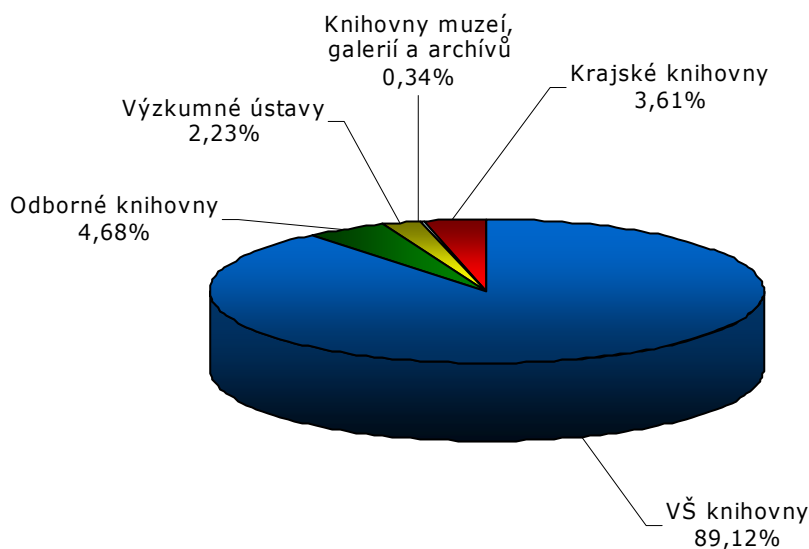

2) Celkový přehled - počet zobrazených HTML – podle počtu knihoven

	07/2004	08/2004	09/2004	10/2004	11/2004	12/2004	Celkem
VŠ knihovny	1 623	1 627	2 610	4 952	6 491	4 470	21 773
Odborné knihovny	160	220	165	123	333	143	1 144
Výzkumné ústavy	38	41	111	154	141	61	546
Knihovny muzeí, galerií a archívů	2	4	6	58	10	4	84
Krajské knihovny	36	16	89	252	285	205	883
<i>Celkem</i>	<i>1 859</i>	<i>1 908</i>	<i>2 981</i>	<i>5 539</i>	<i>7 260</i>	<i>4 883</i>	

Knihovny zapojené do projektu poměrné zastoupení při vyhledávání v databázích EBSCO počet zobrazených plných textů ve formátu HTML (červenec-prosinec 2004)