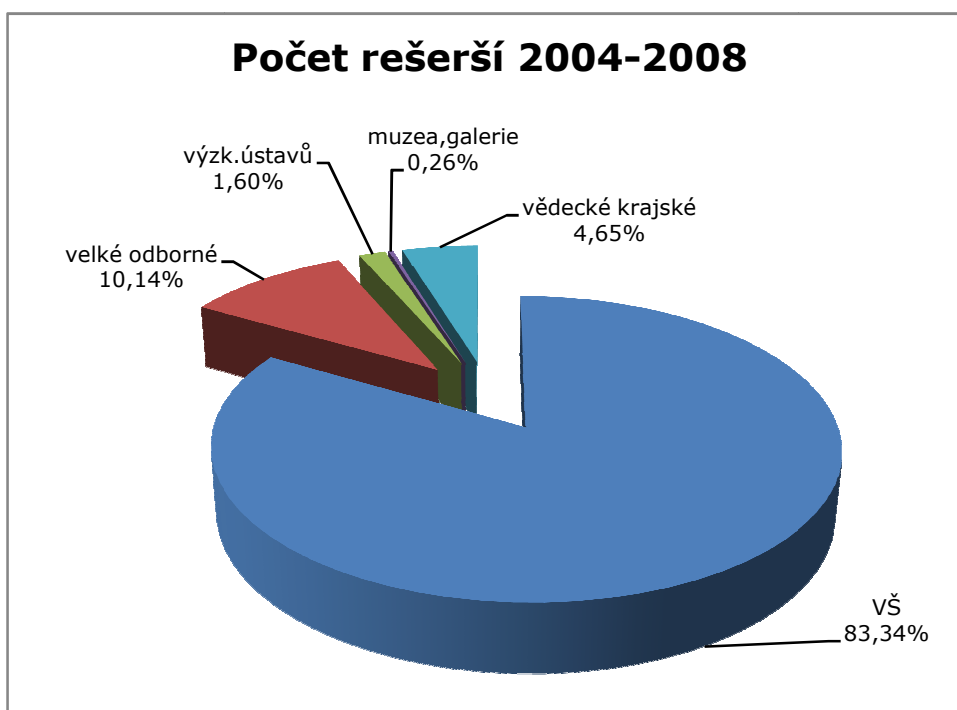

Počet provedených rešerší 2004-2008

knihovny	VŠ	velké odborné	výzk.ústavů	muzea,galerie	vědecké krajské
počet rešerší	1 951 666	237 505	37 375	6 202	108 956