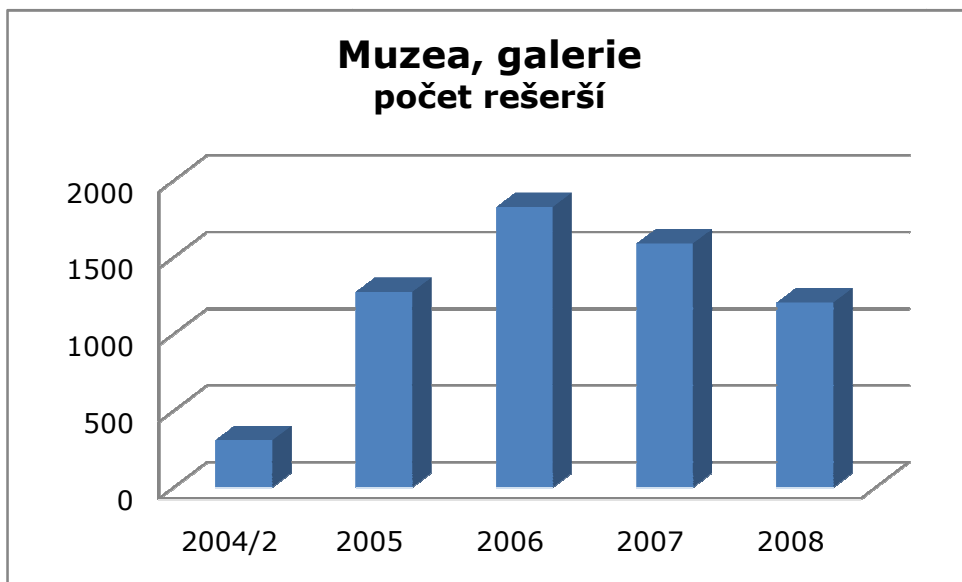

Počet řešerší - muzea, galerie

roky	2004/2	2005	2006	2007	2008
počet řešerší	308	1 274	1 826	1 589	1 205