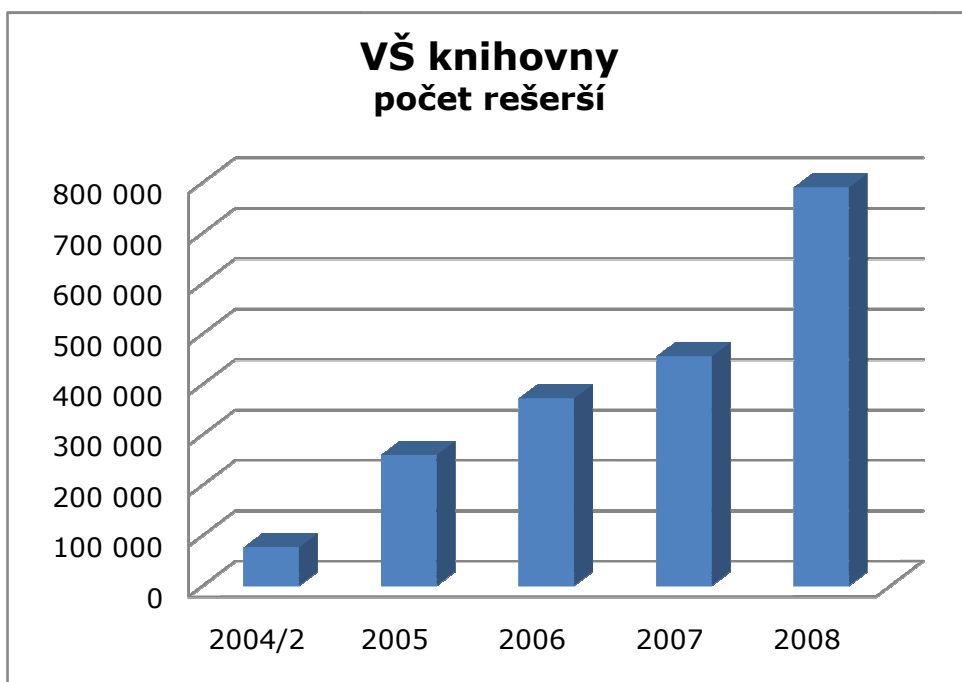

Počet rešerší - muzea, galerie

Počet rešerší - krajské knihovny

Počet zobrazených plných textů

Počet zobrazených abstraktů

U všech položek je rok 2008 do listopadu včetně.

Počet rešerší - VŠ knihovny

roky	2004/2	2005	2006	2007	2008
<i>počet rešerší</i>	75 840	259 558	371 527	454 755	789 986