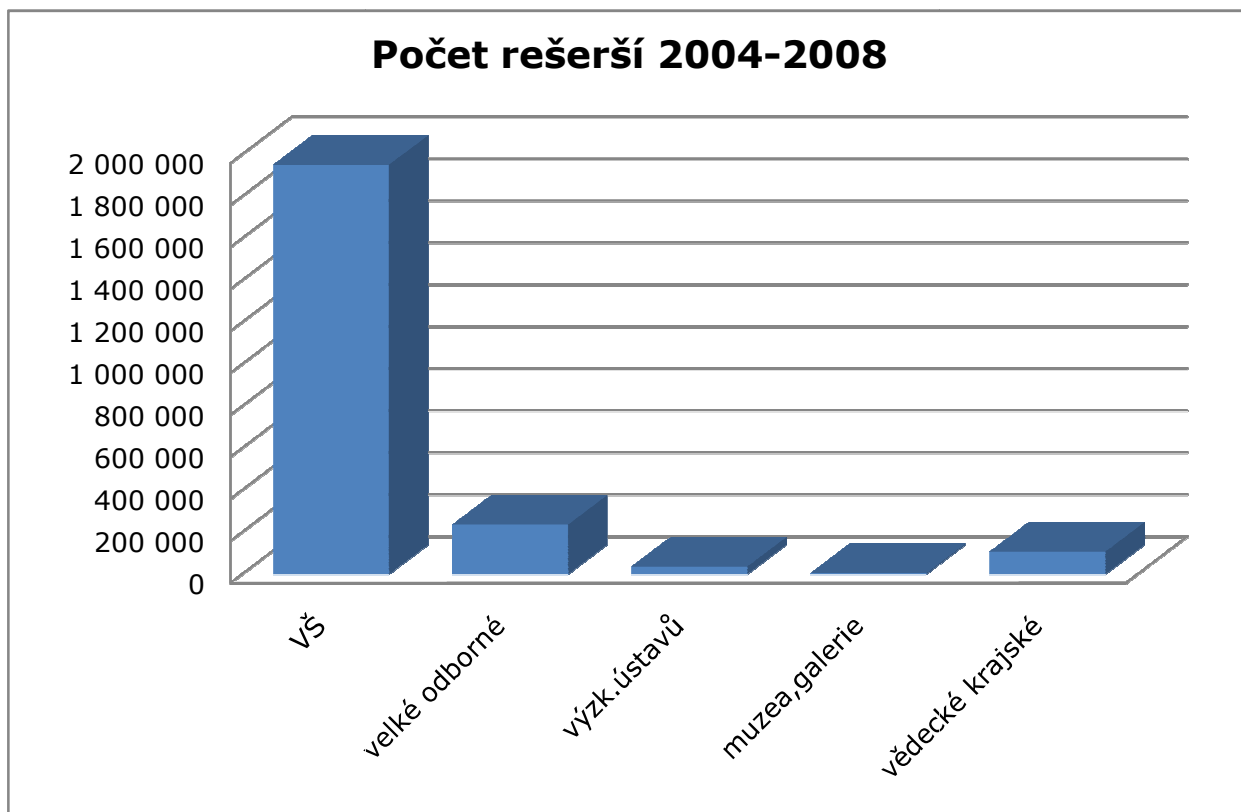

Počet provedených rešerší 2004-2008

knihovny	VŠ	velké odborné	výzk.ústavů	muzea,galerie	vědecké krajské
počet rešerší	1 951 666	237 505	37 375	6 202	108 956