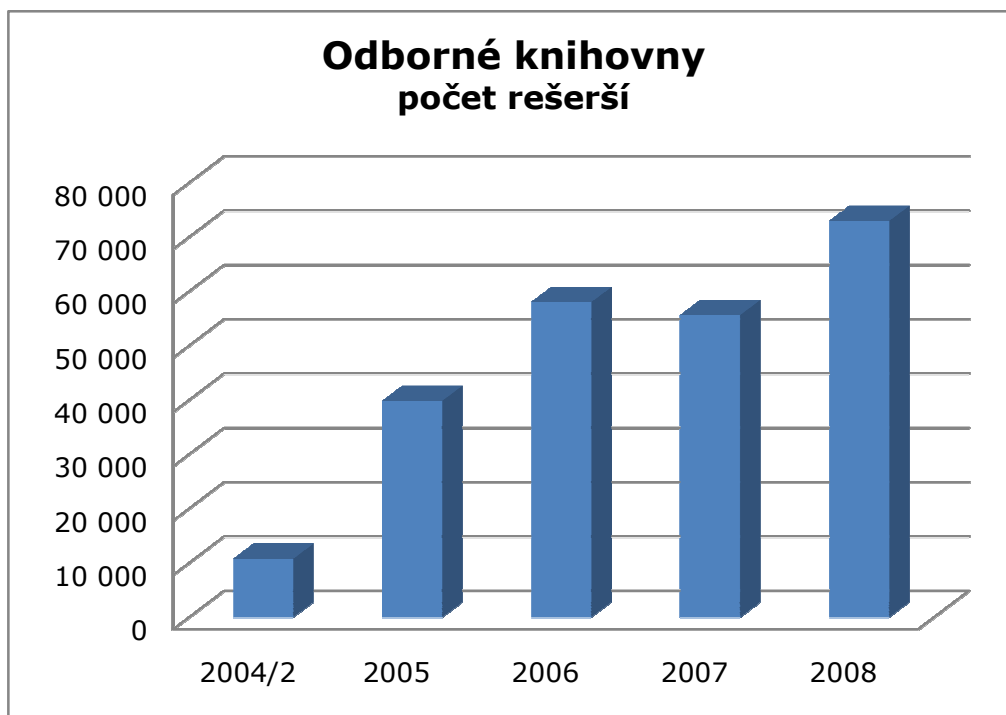

Počet řešerší - odborné knihovny

roky	2004/2	2005	2006	2007	2008
počet řešerší	10 804	39 897	58 075	55 703	73 026