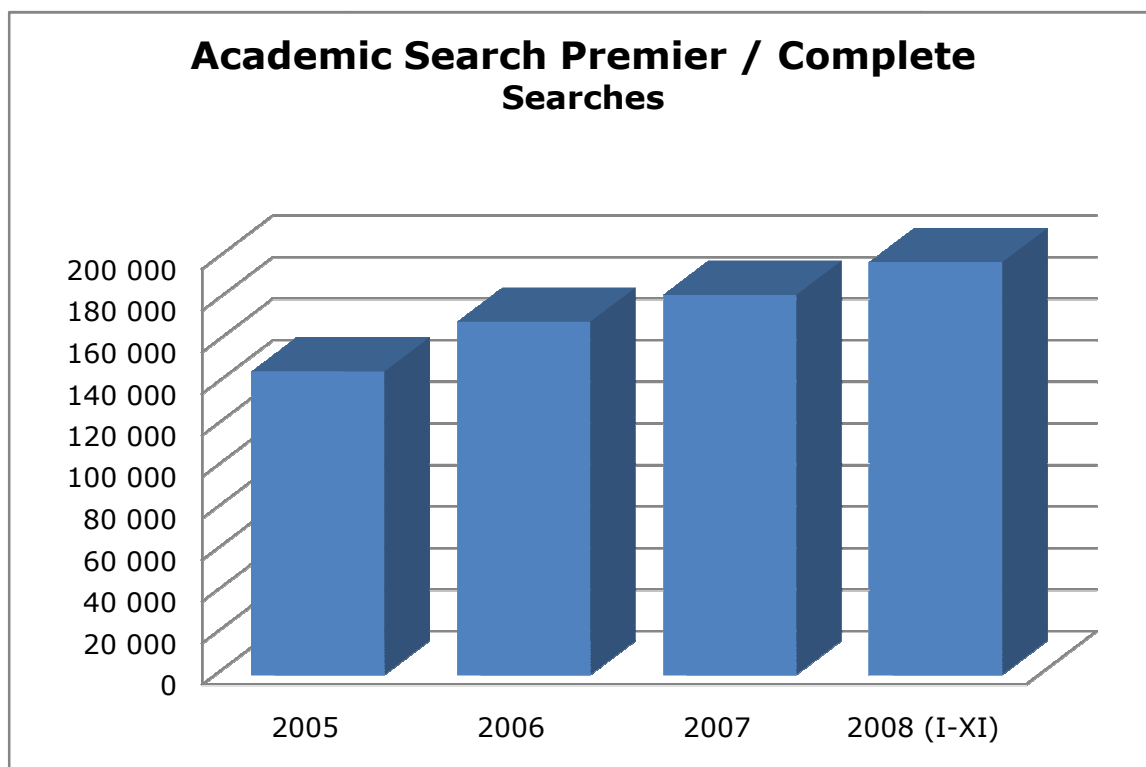

Příloha č. 3

Počty rešerší, přihlášení a zobrazených plných textů za dobu trvání projektu podle databází ASP a BSP

Využívání databáze Academic Search Premier za r. 2005-2008

počet rešerší

Využívání databáze Business Source Premier za r. 2005-2008

počet rešerší

Využívání databáze Academic Search Premier za r. 2005-2008

počet přihlášení uživatelů

Využívání databáze Business Source Premier za r. 2005-2008

počet přihlášení uživatelů

Využívání databáze Academic Search Premier za r. 2005-2008

počet zobrazených plných textů

Využívání databáze Business Source Premier za r. 2005-2008

počet zobrazených plných textů

Využívání databáze Academic Search Premier za r. 2005-2008

počet rešerší

Od 1. května 2008 jsou započítány údaje pro upgrade na Academic Search Complete

rok	2005	2006	2007	2008 (I-XI)
<i>počet rešerší</i>	145 910	169 877	182 802	198 530

Využívání databáze Business Source Premier za r. 2005-2008

počet rešerší

Od 1. května 2008 jsou započítány údaje pro upgrade na Business Source Complete