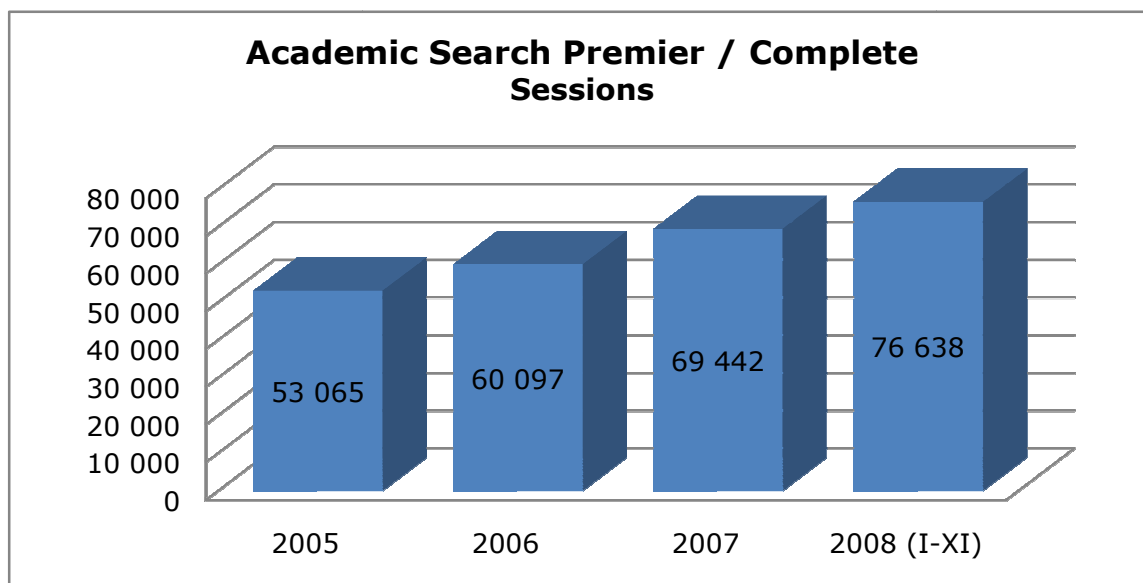

počet zobrazených plných textů

Využívání databáze Business Source Premier za r. 2005-2008

počet zobrazených plných textů

Využívání databáze Academic Search Premier za r. 2005-2008

počet rešerší

Od 1. května 2008 jsou započítány údaje pro upgrade na Academic Search Complete

rok	2005	2006	2007	2008 (I-XI)
<i>počet rešerší</i>	145 910	169 877	182 802	198 530

Využívání databáze Business Source Premier za r. 2005-2008

počet rešerší

Od 1. května 2008 jsou započítány údaje pro upgrade na Business Source Complete

rok	2005	2006	2007	2008 (I-XI)
<i>počet rešerší</i>	38 209	43 671	54 618	65 107

Využívání databáze Academic Search Premier za r. 2005-2008

počet přihlášení uživatelů

Od 1. května 2008 jsou započítány údaje pro upgrade na Academic Search Complete

rok	2005	2006	2007	2008 (I-XI)
<i>počet přihlášení</i>	53 065	60 097	69 442	76 638

Využívání databáze Business Source Premier za r. 2005-2008

počet přihlášení uživatelů

Od 1. května 2008 jsou započítány údaje pro upgrade na Business Source Complete