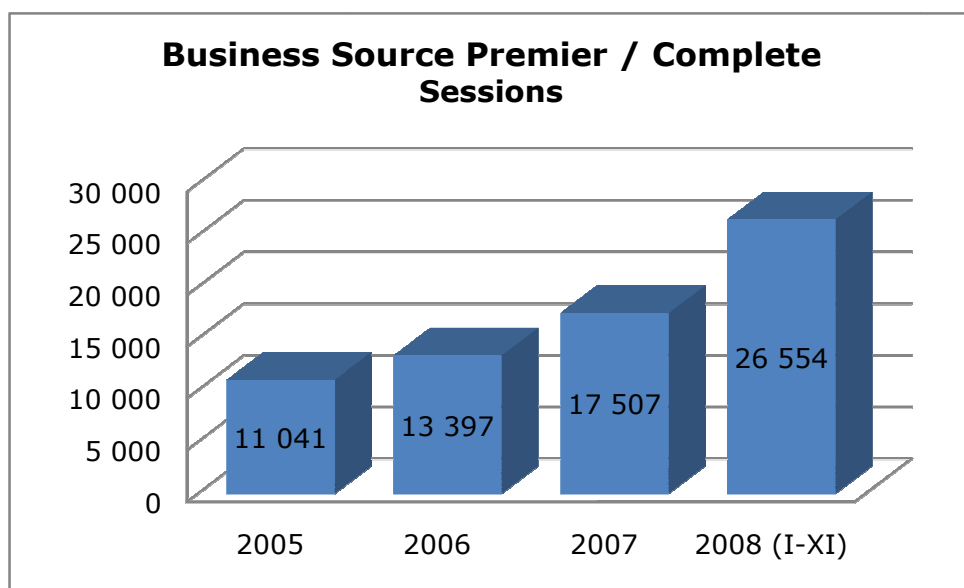

rok	2005	2006	2007	2008 (I-XI)
<i>počet rešerší</i>	145 910	169 877	182 802	198 530

Využívání databáze Business Source Premier za r. 2005-2008

počet rešerší

Od 1. května 2008 jsou započítány údaje pro upgrade na Business Source Complete

rok	2005	2006	2007	2008 (I-XI)
<i>počet rešerší</i>	38 209	43 671	54 618	65 107

Využívání databáze Academic Search Premier za r. 2005-2008

počet přihlášení uživatelů

Od 1. května 2008 jsou započítány údaje pro upgrade na Academic Search Complete

rok	2005	2006	2007	2008 (I-XI)
<i>počet přihlášení</i>	53 065	60 097	69 442	76 638

Využívání databáze Business Source Premier za r. 2005-2008

počet přihlášení uživatelů

Od 1. května 2008 jsou započítány údaje pro upgrade na Business Source Complete

rok	2005	2006	2007	2008 (I-XI)
počet přihlášení	11 041	13 397	17 507	26 554

Využívání databáze Academic Search Premier za r. 2005-2008

počet zobrazených plných textů

Od 1. května 2008 jsou započítány údaje pro upgrade na Academic Search Complete