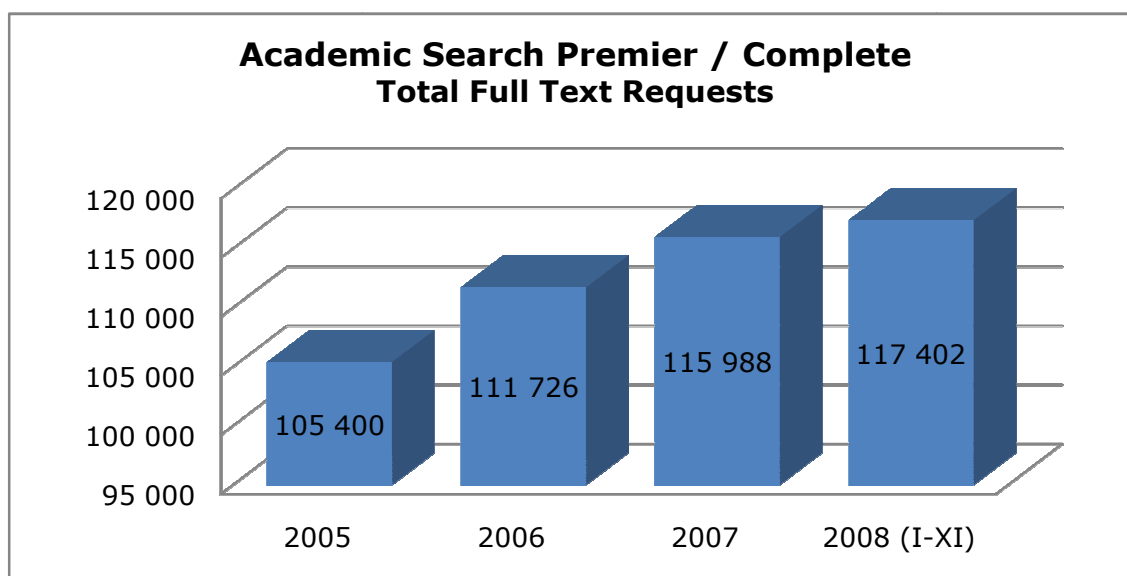

rok	2005	2006	2007	2008 (I-XI)
<i>počet rešerší</i>	145 910	169 877	182 802	198 530

Využívání databáze Business Source Premier za r. 2005-2008

počet rešerší

Od 1. května 2008 jsou započítány údaje pro upgrade na Business Source Complete

rok	2005	2006	2007	2008 (I-XI)
<i>počet přihlášení</i>	53 065	60 097	69 442	76 638

Využívání databáze Business Source Premier za r. 2005-2008

počet přihlášení uživatelů

Od 1. května 2008 jsou započítány údaje pro upgrade na Business Source Complete

rok	2005	2006	2007	2008 (I-XI)
počet přihlášení	11 041	13 397	17 507	26 554

Využívání databáze Academic Search Premier za r. 2005-2008

počet zobrazených plných textů

Od 1. května 2008 jsou započítány údaje pro upgrade na Academic Search Complete

rok	2005	2006	2007	2008 (I-XI)
počet plných textů	105 400	111 726	115 988	117 402

Využívání databáze Business Source Premier za r. 2005-2008

počet zobrazených plných textů

Od 1. května 2008 jsou započítány údaje pro upgrade na Business Source Complete