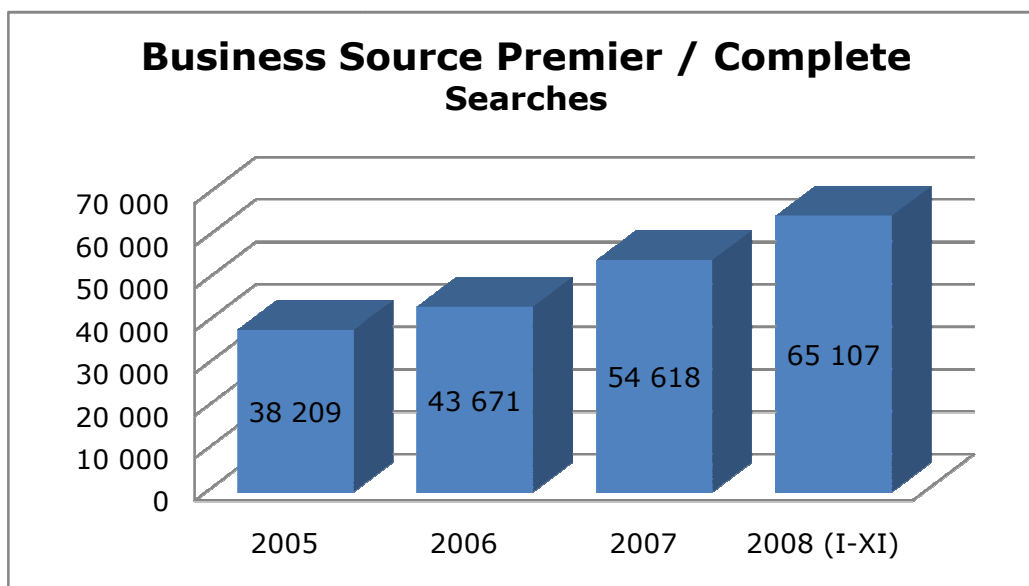

počet zobrazených plných textů

Využívání databáze Business Source Premier za r. 2005-2008

počet zobrazených plných textů

Využívání databáze Academic Search Premier za r. 2005-2008

počet rešerší

Od 1. května 2008 jsou započítány údaje pro upgrade na Academic Search Complete

rok	2005	2006	2007	2008 (I-XI)
<i>počet rešerší</i>	145 910	169 877	182 802	198 530

Využívání databáze Business Source Premier za r. 2005-2008

počet rešerší

Od 1. května 2008 jsou započítány údaje pro upgrade na Business Source Complete

rok	2005	2006	2007	2008 (I-XI)
<i>počet rešerší</i>	38 209	43 671	54 618	65 107

Využívání databáze Academic Search Premier za r. 2005-2008

počet přihlášení uživatelů

Od 1. května 2008 jsou započítány údaje pro upgrade na Academic Search Complete

rok	2005	2006	2007	2008 (I-XI)
<i>počet přihlášení</i>	53 065	60 097	69 442	76 638

Využívání databáze Business Source Premier za r. 2005-2008

počet přihlášení uživatelů

Od 1. května 2008 jsou započítány údaje pro upgrade na Business Source Complete