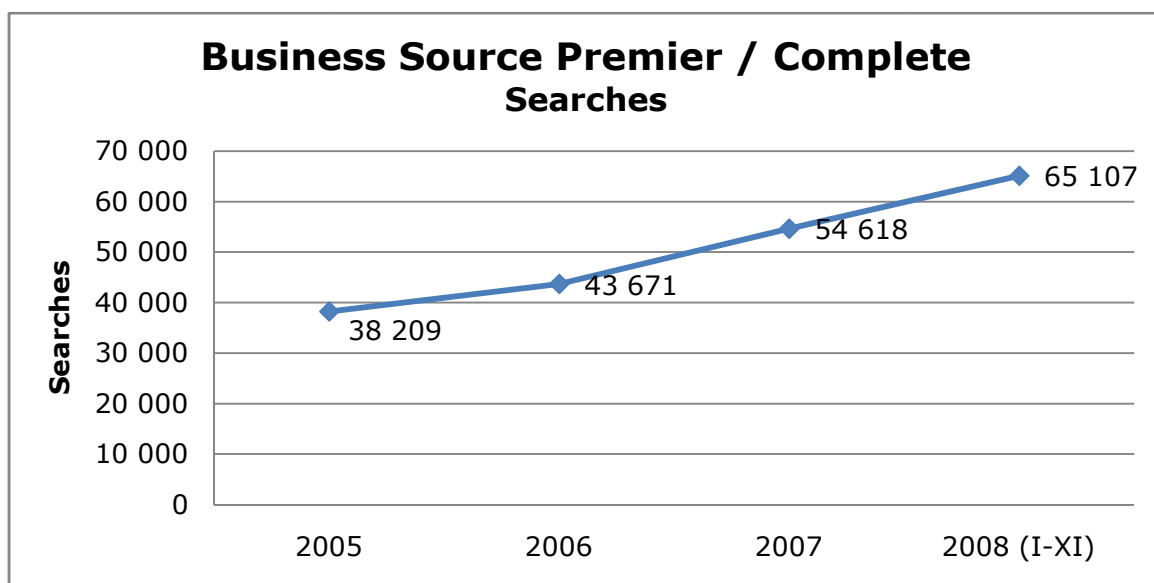

rok	2005	2006	2007	2008 (I-XI)
<i>počet rešerší</i>	145 910	169 877	182 802	198 530

Využívání databáze Business Source Premier za r. 2005-2008

počet rešerší

Od 1. května 2008 jsou započítány údaje pro upgrade na Business Source Complete

rok	2005	2006	2007	2008 (I-XI)
<i>počet rešerší</i>	38 209	43 671	54 618	65 107

Využívání databáze Academic Search Premier za r. 2005-2008

počet přihlášení uživatelů

Od 1. května 2008 jsou započítány údaje pro upgrade na Academic Search Complete

rok	2005	2006	2007	2008 (I-XI)
<i>počet přihlášení</i>	53 065	60 097	69 442	76 638

Využívání databáze Business Source Premier za r. 2005-2008

počet přihlášení uživatelů

Od 1. května 2008 jsou započítány údaje pro upgrade na Business Source Complete

rok	2005	2006	2007	2008 (I-XI)
počet plných textů	105 400	111 726	115 988	117 402

Využívání databáze Business Source Premier za r. 2005-2008

počet zobrazených plných textů

Od 1. května 2008 jsou započítány údaje pro upgrade na Business Source Complete