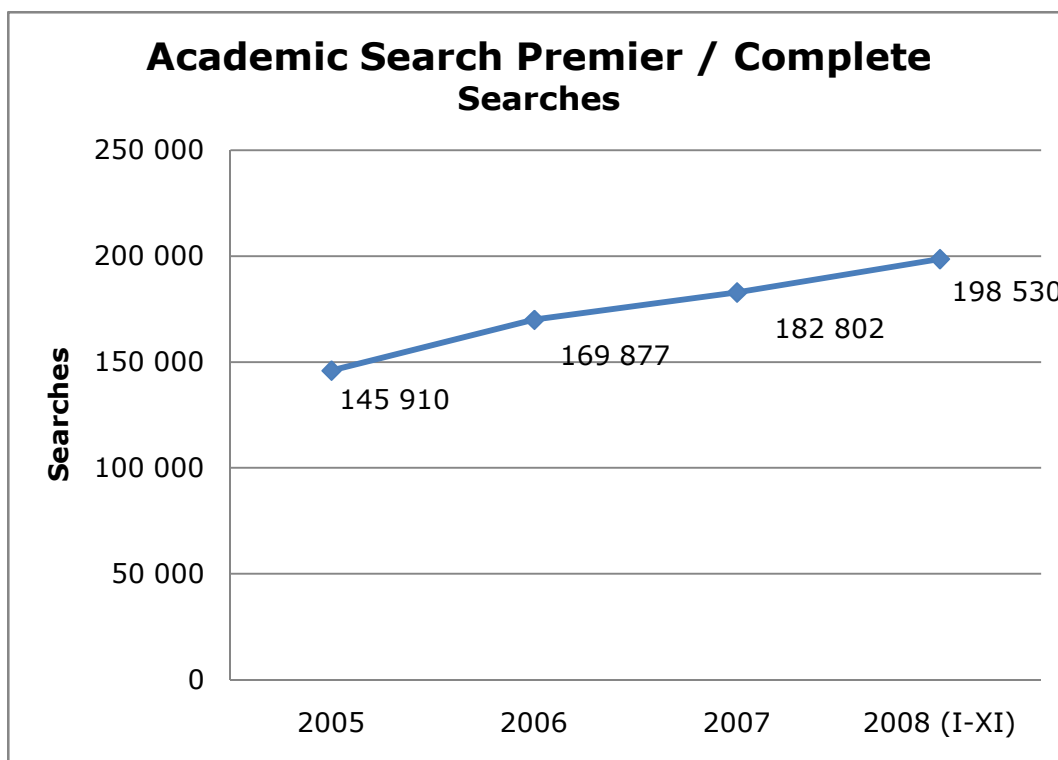

Příloha č. 3

Počty rešerší, přihlášení a zobrazených plných textů za dobu trvání projektu podle databází ASP a BSP

Využívání databáze Academic Search Premier za r. 2005-2008

počet rešerší

Využívání databáze Business Source Premier za r. 2005-2008

počet rešerší

Využívání databáze Academic Search Premier za r. 2005-2008

počet přihlášení uživatelů

Využívání databáze Business Source Premier za r. 2005-2008

počet přihlášení uživatelů

Využívání databáze Academic Search Premier za r. 2005-2008

počet zobrazených plných textů

Využívání databáze Business Source Premier za r. 2005-2008

počet zobrazených plných textů

Využívání databáze Academic Search Premier za r. 2005-2008

počet rešerší

Od 1. května 2008 jsou započítány údaje pro upgrade na Academic Search Complete

rok	2005	2006	2007	2008 (I-XI)
<i>počet rešerší</i>	145 910	169 877	182 802	198 530

Využívání databáze Business Source Premier za r. 2005-2008

počet rešerší

Od 1. května 2008 jsou započítány údaje pro upgrade na Business Source Complete